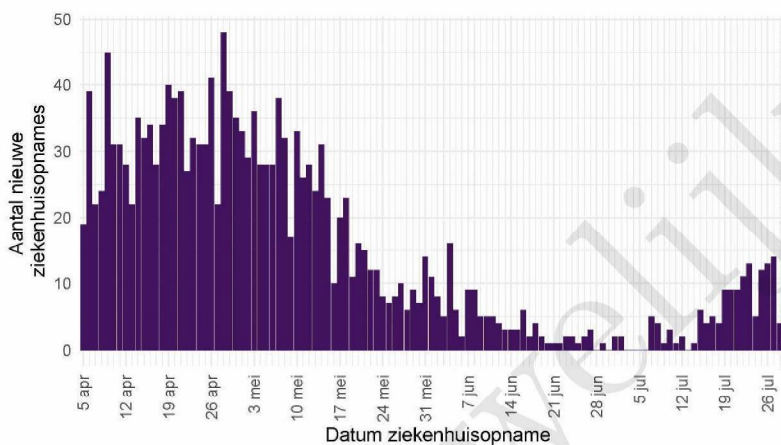

De Stichting NICE rapporteert dagelijks het aantal COVID-19 patiënten dat opgenomen is in het ziekenhuis. Het aantal ziekenhuisopnames is inclusief opnames op de intensive care. Er is mogelijk een vertraging van 2 tot 3 dagen in de data-aanlevering. Het is niet mogelijk om de ziekenhuisopnames (gerapporteerd in NICE data) te koppelen aan individuele meldingen (Osiris data). Daardoor worden hier alle ziekenhuisopnames van patiënten met COVID-19 woonachtig in regio GGD Rotterdam-Rijnmond gerapporteerd. Dus ook van de patiënten die niet door de GGD zelf zijn gemeld aan het RIVM.

Tabel 9: Aantal nieuwe ziekenhuisopnames van patiënten met COVID-19 per kalenderweek<sup>1</sup> van ziekenhuisopname<sup>2</sup>, woonachtig in regio GGD Rotterdam-Rijnmond.

Datum van - tot	Ziekenhuisopnames
05-04-2021 - 11-04-2021	211
12-04-2021 - 18-04-2021	213
19-04-2021 - 25-04-2021	238
26-04-2021 - 02-05-2021	247
03-05-2021 - 09-05-2021	207
10-05-2021 - 16-05-2021	175
17-05-2021 - 23-05-2021	109
24-05-2021 - 30-05-2021	55
31-05-2021 - 06-06-2021	62
07-06-2021 - 13-06-2021	40
14-06-2021 - 20-06-2021	21
21-06-2021 - 27-06-2021	12
28-06-2021 - 04-07-2021	5
05-07-2021 - 11-07-2021	14
12-07-2021 - 18-07-2021	22
19-07-2021 - 25-07-2021	68
26-07-2021 - 01-08-2021	32

Figuur 3: Aantal nieuwe COVID-19 patiënten per dag in Nederlandse ziekenhuizen woonachtig in regio GGD Rotterdam-Rijnmond. Gegevens rechts van de stippellijn worden momenteel nog aangevuld door de ziekenhuizen.