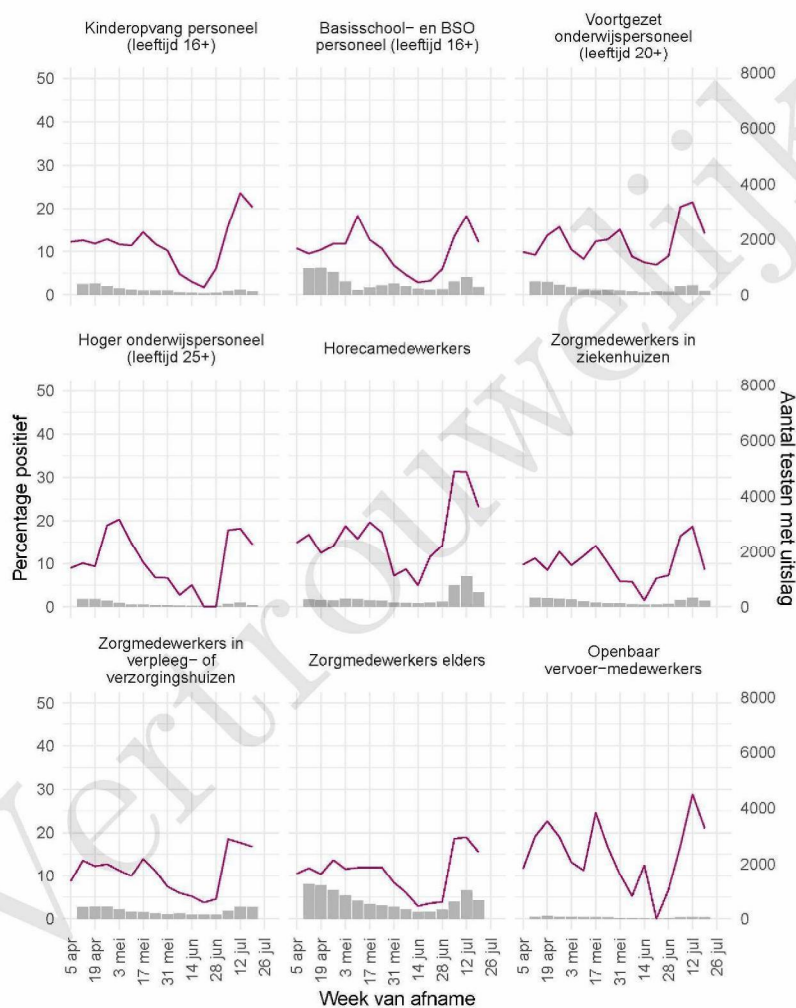

10 SARS-COV-2 TESTEN AFGENOMEN DOOR DE GGD ROTTERDAM-RIJNMOND VANAF 5 APRIL 2021

Figuur 5: Aantal testen¹ en percentage positieve testen per kalenderweek en per doelgroep vanaf 5 april 2021².

¹ De doorlopende paarse lijn geeft het percentage positief weer (y-as linkerzijde). De grijze balkjes geven het absolute aantal afgenomen tests weer (y-as rechterzijde). Een leeg figuur betekent dat er in de betreffende periode geen meldingen waren.² Vanaf 20 april 2021 geven deze figuren gegevens weer inclusief testen gedaan ihkv BCO. Een leeg figuur betekent dat er in de betreffende periode geen meldingen waren.