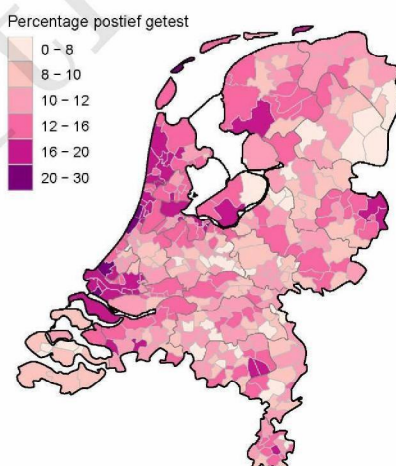

Tabel 22: Aantal testen afgenomen op de GGD testlocaties per week van de afspraak.

Figuur 9: Percentage positieve testen per gemeente op basis van woonplaats van de persoon met een testuitslag voor SARS-CoV-2 in de afgelopen kalenderweek (van 19 juli 2021 tot en met 25 juli 2021). De grijze lijnen geven de grenzen van de GGD-regio's weer.