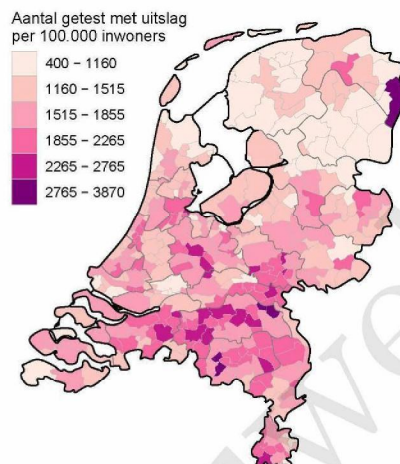

Figuur 8: Aantal geteste personen voor SARS-CoV-2 waarvan de testuitslag bekend is per 100.000 inwoners per gemeente op basis van woonplaats van de geteste personen in de afgelopen kalenderweek (van 19 juli 2021 tot en met 25 juli 2021). De grijze lijnen geven de grenzen van de GGD-regio's weer.