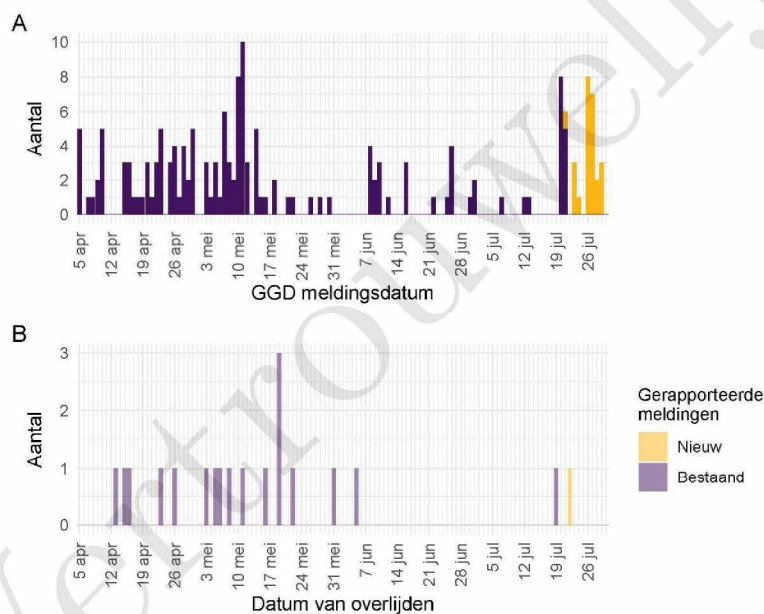

9 Surveillance van SARS-CoV-2 in verpleeghuizen, woonzorgcentra en gehandicaptenzorginstellingen vanaf 5 april 2021

Vanaf 1 juli 2020 vraagt de GGD voor alle personen positief voor SARS-CoV-2 systematisch na of een persoon in een verpleeghuis of woonzorgcentrum woont. Vanaf 8 september 2020 wordt deze informatie gebruikt om het aantal personen met een positieve testuitslag voor SARS-CoV-2 woonachtig in een verpleeghuis of woonzorgcentrum, en het aantal bewoners met COVID-19 die overleden zijn, te monitoren.

Figuur 4: Aantal verpleeghuis- en woonzorgcentrumbewoners met SARS-CoV-2 gemeld aan de GGD vanaf 5 april 2021¹. (A) Aantal gemelde verpleeghuis- en woonzorgcentrumbewoners met een positieve testuitslag voor SARS-CoV-2, naar GGD meldingsdatum. (B) Aantal overleden verpleeghuis- en woonzorgcentrumbewoners met een positieve testuitslag voor SARS-CoV-2, naar datum van overlijden.

¹ Meldingen aan het RIVM t/m 23 juli 2021 10:00 uur zijn in deze grafieken weergegeven in paars. Meldingen van 23 juli 2021 10:01 uur t/m 30 juli 2021 10:00 uur zijn weergegeven in geel. Er geldt geen meldingsplicht voor overlijden aan COVID-19. De hier gepresenteerde sterftecijfers betreffen daarom een onderrapportage, en zijn weergegeven in lichtere kleuren. Een leeg figuur betekent dat er in de betreffende periode geen meldingen waren.